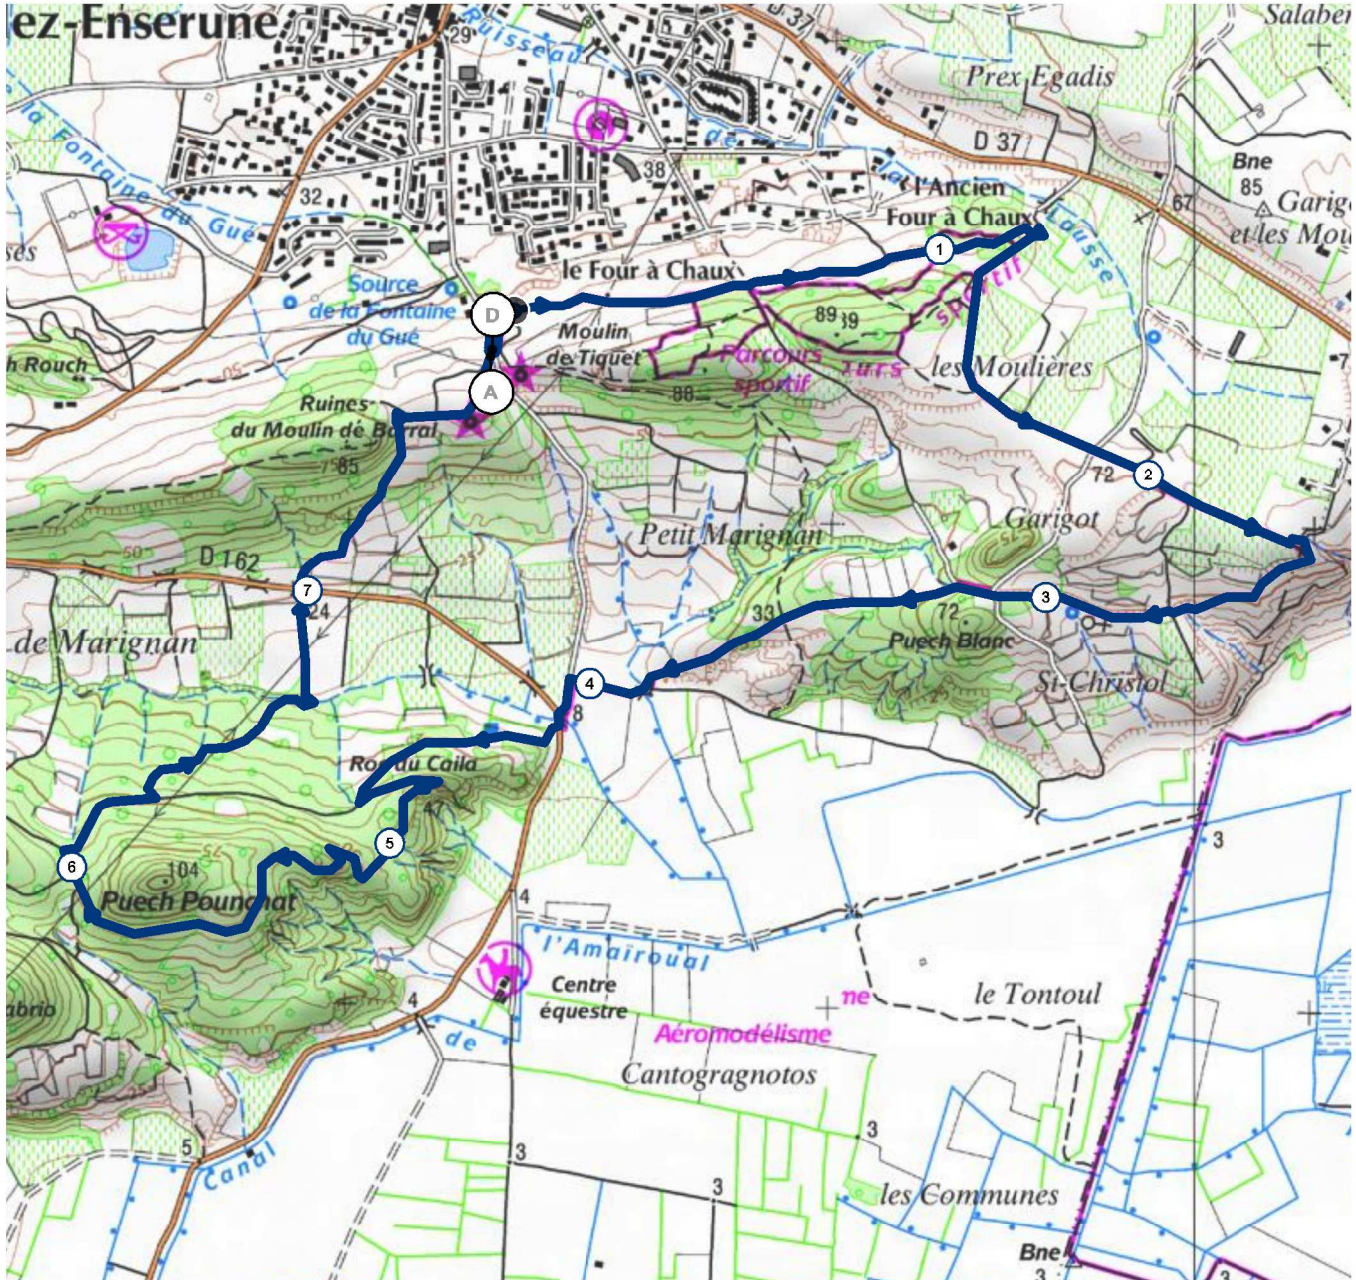

9150817 | Randonnée pédestre | Rando Nissan 2018 09 24
Nissan-lez-Enserune -> Nissan-lez-Enserune
↳ 7.727 km ↑ 151 m ↓ 150 m ▲ 6 m ▲ 78 m

<5% <7% <10% <15% >15%